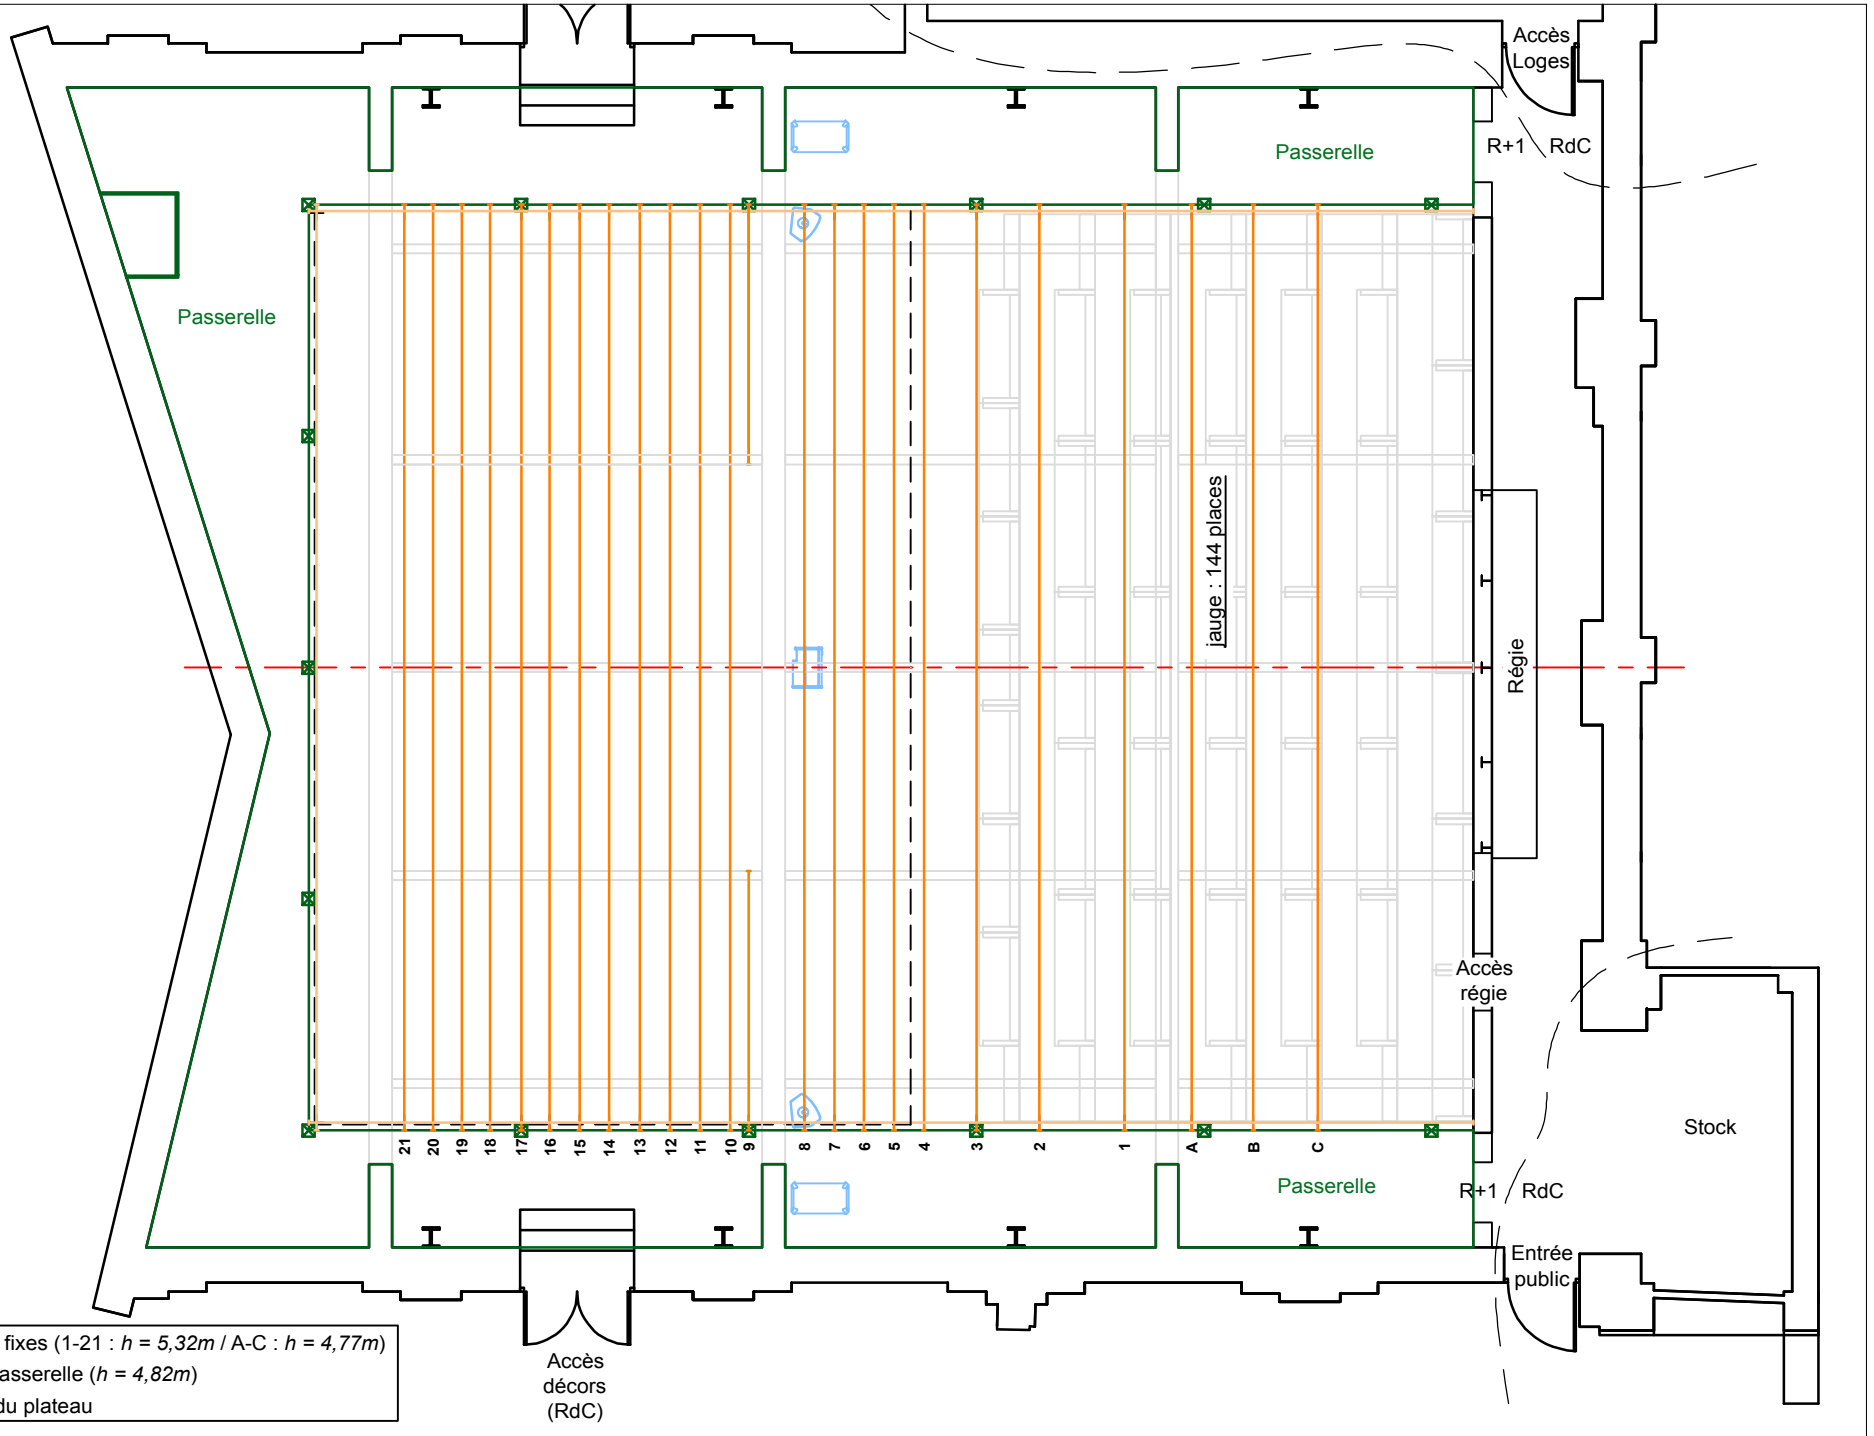

 CDN de Saint-Denis 59, bd Jules Guesde 93200 Saint-Denis 01 48 13 70 00	Production	TGP - MEHMET ULUSOY - Masse
	Echelle 1:100	Forme de page A4
	Date	12/03/2021
	Designateur	Dessinateur

-  Perches fixes (1-21 : $h = 5,32m$ / A-C : $h = 4,77m$)
-  Lisses passerelle ($h = 4,82m$)
-  Limites du plateau